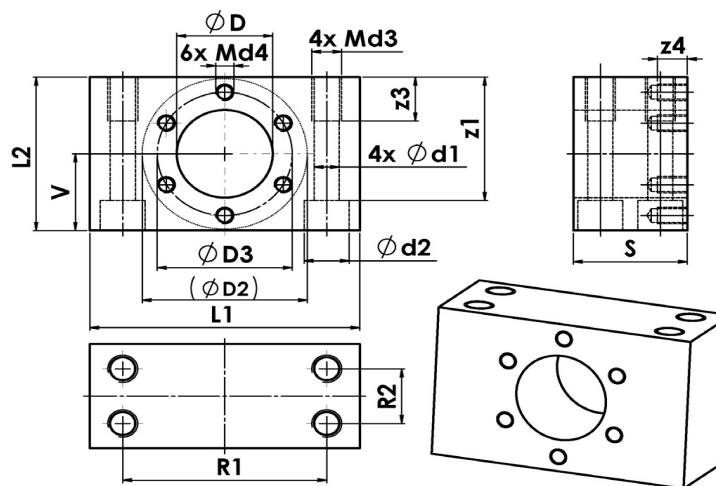

Tab. Hranol pro přírubovou matici

Materiál : 11523  
(na vyžádání Dural,  
popř. Litina aj.)

Obj. číslo	ØD matice	Přírubová matice		L1	L2	S	V	ØD3	6xMd4	z4	Otvory pro šrouby					R1	R2	(ØD2)
		použití pro příruby YORK	pro šroub								4xØd1	Ød2	z1	4x Md3	z3			
<b>HPM 25</b>	25	MP 44327 "nebo" MP 44347LH MP 44328 "nebo" MP 44348LH	Tr 10x2 Tr 10x3	72	44	32	22	34	M4	8	Ø6,4	Ø11	35	M8	12	58	16	(Ø42)
<b>HPM 28</b>	28	MP 44329 "nebo" MP 44349LH MP 44330 "nebo" MP 44350LH MP 44331 "nebo" MP 44351LH MP 44332 "nebo" MP 44352LH	Tr 12x3 Tr 14x4 Tr 16x4 Tr 18x4	84	52	38	26	38	M5	10	Ø8,4	Ø15	40	M10	12	62	20	(Ø48)
<b>HPM 32</b>	32	MP 44333 "nebo" MP 44353LH MP 44334 "nebo" MP 44354LH MP 44335 "nebo" MP 44355LH	Tr 20x4 Tr 22x5 Tr 24x5	90	56	38	28	45	M6	10	Ø8,4	Ø15	45	M10	16	68	20	(Ø55)
<b>HPM 38</b>	38	MP 44336 "nebo" MP 44357LH MP 44337 "nebo" MP 44358LH MP 44338 "nebo" MP 44360LH	Tr 26x5 Tr 28x5 Tr 30x6	96	64	38	32	50	M6	10	Ø8,4	Ø15	55	M10	18	72	20	(Ø62)
<b>HPM 45</b>	45	MP 44339 "nebo" MP 44361LH MP 44340 "nebo" MP 44363LH	Tr 32x6 Tr 36x6	102	72	48	36	58	M6	10	Ø10,5	Ø18	60	M14	20	74	24	(Ø70)
<b>HPM 63</b>	63	MP 44341 "nebo" MP 44365LH MP 44342 "nebo" MP 44366LH	Tr 40x7 Tr 44x7	128	100	58	50	78	M8	14	Ø10,5	Ø18	85	M14	24	100	34	(Ø95)
<b>HPM 72</b>	72	MP 44343 "nebo" MP 44367LH MP 44344 "nebo" MP 44368LH	Tr 48x8 Tr 50x8	140	112	80	56	90	M10	18	Ø13,0	Ø20	95	M16	24	110	54	(Ø110)
<b>HPM 88</b>	88	MP 44345 "nebo" MP 44369LH	Tr 60x9	170	134	90	67	110	M12	22	Ø13,0	Ø20	120	M16	30	130	59	(Ø130)
<b>HPM 95</b>	95	MP 44398 "nebo" MP 44399LH	Tr 70x10	180	134	100	67	110	M12	22	Ø13,0	Ø20	120	M16	30	140	64	(Ø130)

Rozměry [mm] jsou pouze informativní, pro aktuální kontaktujte firmu a vyžádejte si aktuální rozměry.