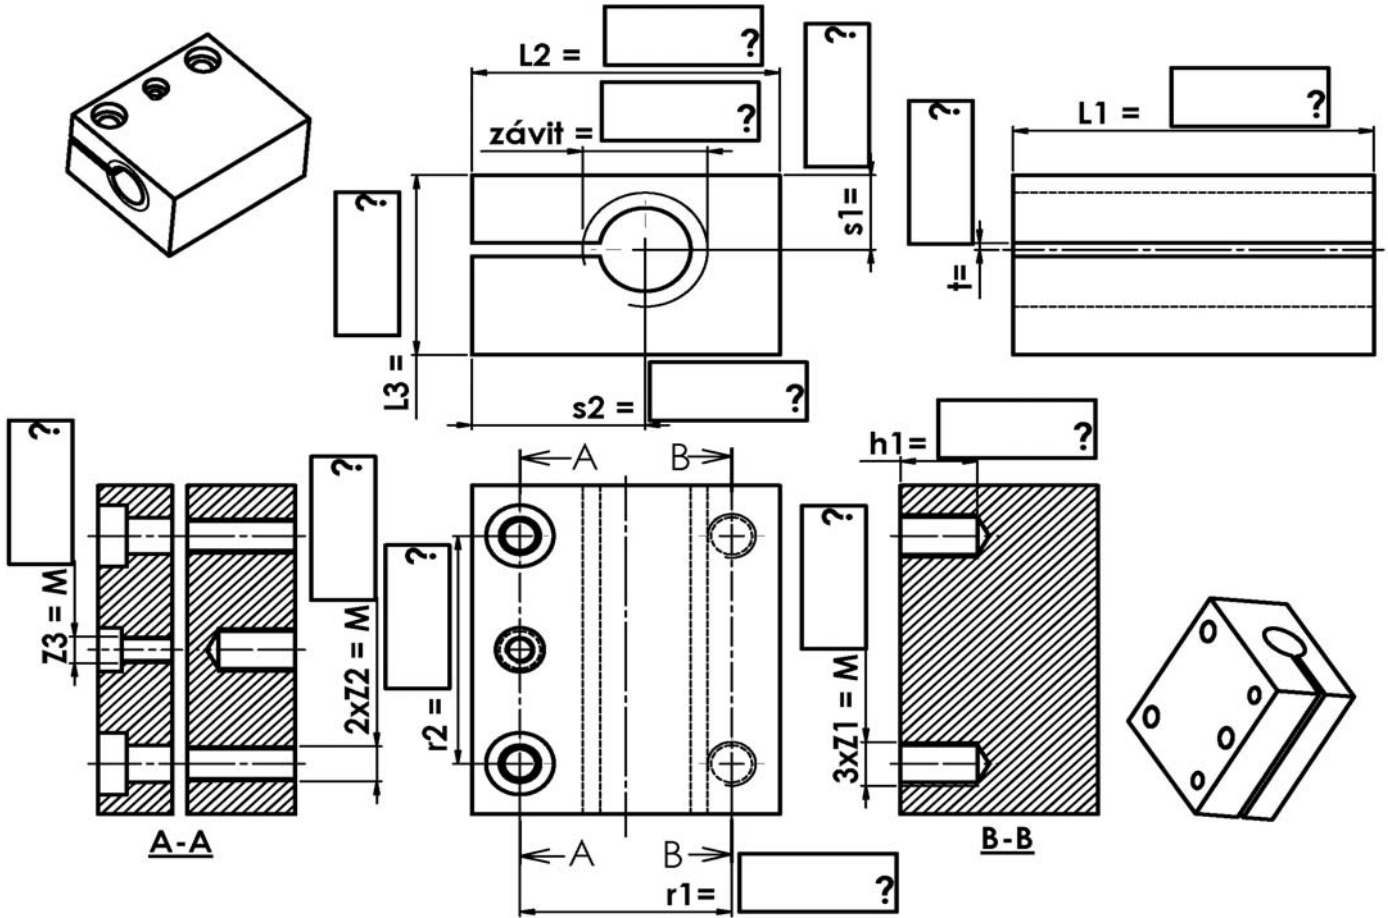

Zakázková rozpínací matice

Materiál :

- CuSn8 (doporučeno)
- Bronz Rg7
- Hliníkový bronz 423146
- 11523
- Šedá litina 422420
- jiný materiál ->

Firma :	
Zastoupena:	
Telefon:	
E-mail:	

Dne :	
--------------	--