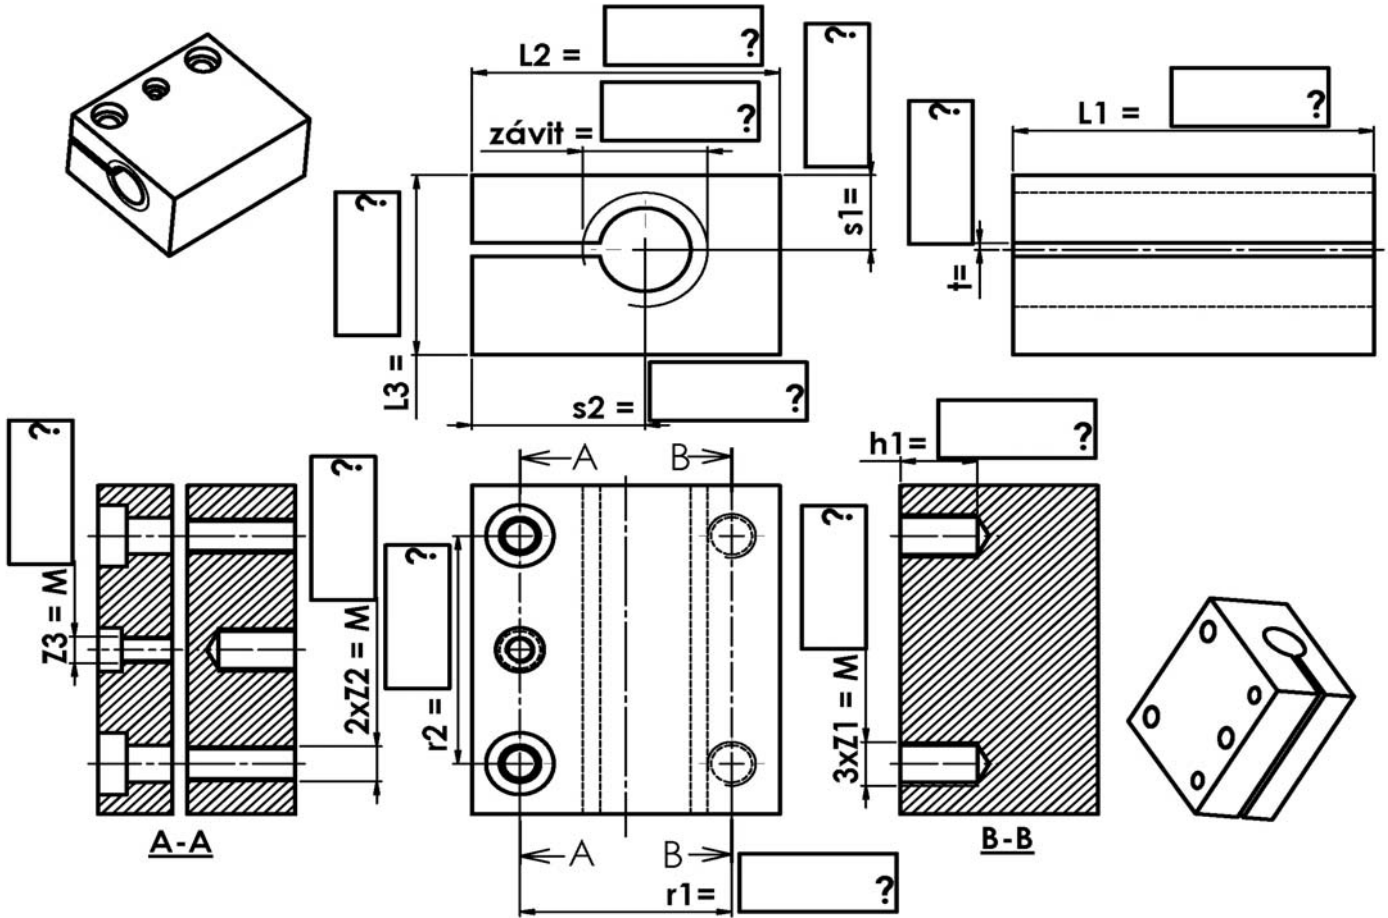

Zakázková rozpínací matice

Materiál :

- CuSn8 (doporučeno)
- Bronz Rg7
- Hliníkový bronz 423146
- 11523
- Šedá litina 422420
- jiný materiál - >

Firma :	
Zastoupena:	
Telefon:	
E-mail:	

Dne :	
--------------	--